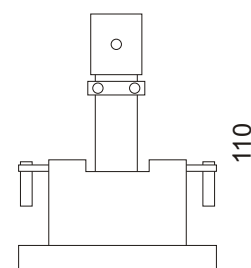

## RING / RING LED

Oprawa halogenowa lub na źródło światła LED, stała, szczelna IP65.

Montowana w stropie podwieszanym, źródło światła cofnięte w celu ochrony przed olśnieniem.

Obudowa kolor: biała, szara.

Transformator zamawiany oddzielnie

max. 1x50W QR-CBC51 GU 5,3

- 9203110  - 9203113

**TR** - transformator zamawiany oddzielnie

LED 1x10W

barwa led - WW ciepło biała

- 9243110  - 9243113

**TR** - transformator zamawiany oddzielnie