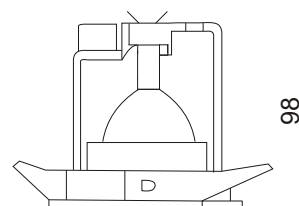

nazwa produktu / product name

PROFI 052

max. 1x50W QR-CBC51 GU 5,3

 - 1212111 - 1212113 - 1212112

 TR - transformator zamawiany oddzielnie

Oprawa halogenowa, stała, montowana w stropie podwieszanym.

Obudowa wykonana z aluminium i blachy stalowej w kolorze białym, szarym i czarnym.

Źródło światła cofnięte do wewnątrz oprawy w celu ochrony przed olśnieniem.

Transformator zamawiany oddzielnie.