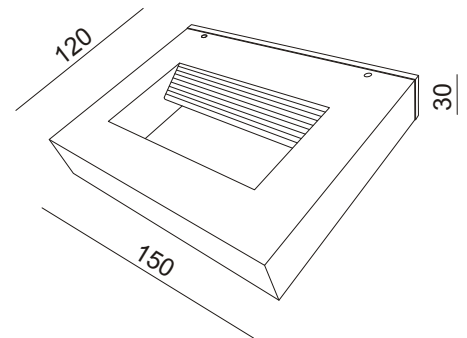

MOTYL LED

 biały

LED 2x1W
barwa led - WW ciepło biała

 - 2225691

Oprawa kinkietowa, ścienna ze źródłem światła LED 2x1W, szczelna IP54.
Obudowa wykonana z aluminium w kolorze białym.