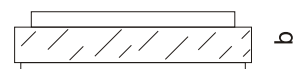

FRESCO

nazwa	nr katalogowy	statecznik	a [mm]	b [mm]	typ źródła światła	trzonek
FRESCO 300	3042670	EVG	310	65	1 x 22W T16-R	2GX13
FRESCO 400	3042720	EVG	400	67	1 x 55W T16-R	2GX13

Oprawa nastropowa typu plafon.

Obudowa wykonana z PC w kolorze szarym.

Światłówka kołowa przesłonięta kloszem pryzmatycznym z PC.