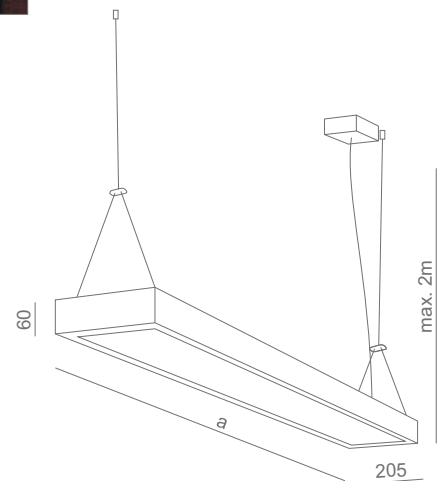

**EGO Z G/D SZ/PLX**

Oprawa sufitowa, zwieszana.  
 Obudowa wykonana z profilu aluminiowego  
 w kolorze białym i alu.  
 Od dołu świetlówki przesłonięte szybą  
 matową, od góry przesłona mleczna plexi.  
 Rozsył światła pośredni.

nazwa	nr katalogowy	a [mm]	typ źródła światła	trzonek
<b>EGO Z G/D SZ/PLX 2x28</b>	3323233	1210	2x28W T16	G5
<b>EGO Z G/D SZ/PLX 2x54</b>	3327233	1510	2x54W T16	G5
<b>EGO Z G/D SZ/PLX 2x35</b>	3324233	1510	2x35W T16	G5
<b>EGO Z G/D SZ/PLX 2x49</b>	3326233	1510	2x49W T16	G5