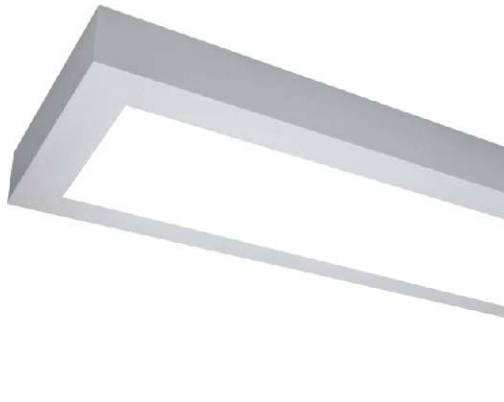

**EGO Z G/D SZ/PLX**

Oprawa sufitowa, zwieszana.  
 Obudowa wykonana z profilu aluminiowego  
 w kolorze białym i alu.  
 Od dołu świetlówki przesłonięte szybą  
 matową, od góry przesłona mleczna plexi.  
 Rozsył światła pośredni.

nazwa	nr katalogowy	a [mm]	typ źródła światła	trzonek
<b>EGO Z G/D SZ/PLX 2x28</b>	3323233	1210	2x28W T16	G5
<b>EGO Z G/D SZ/PLX 2x54</b>	3327233	1510	2x54W T16	G5
<b>EGO Z G/D SZ/PLX 2x35</b>	3324233	1510	2x35W T16	G5
<b>EGO Z G/D SZ/PLX 2x49</b>	3326233	1510	2x49W T16	G5