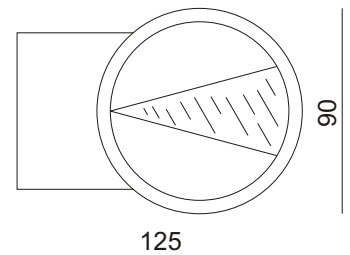

nazwa produktu / product name

BOGO 36

max. 1x40W QT14 G9

■ - 2208195

Oprawa kinkietowa, ścienna, szczelna IP54.

Obudowa wykonana z aluminium szczotkowanego, wyposażona od dołu i od góry w szybę mleczną.