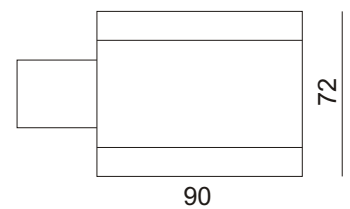

nazwa produktu / product name

BOGO 36

max. 1x40W QT14 G9

■ - 2208195

Oprawa kinkietowa, ścienna, szczelna IP54.

Obudowa wykonana z aluminium szczotkowanego, wyposażona od dołu i od góry w szybę mleczną.